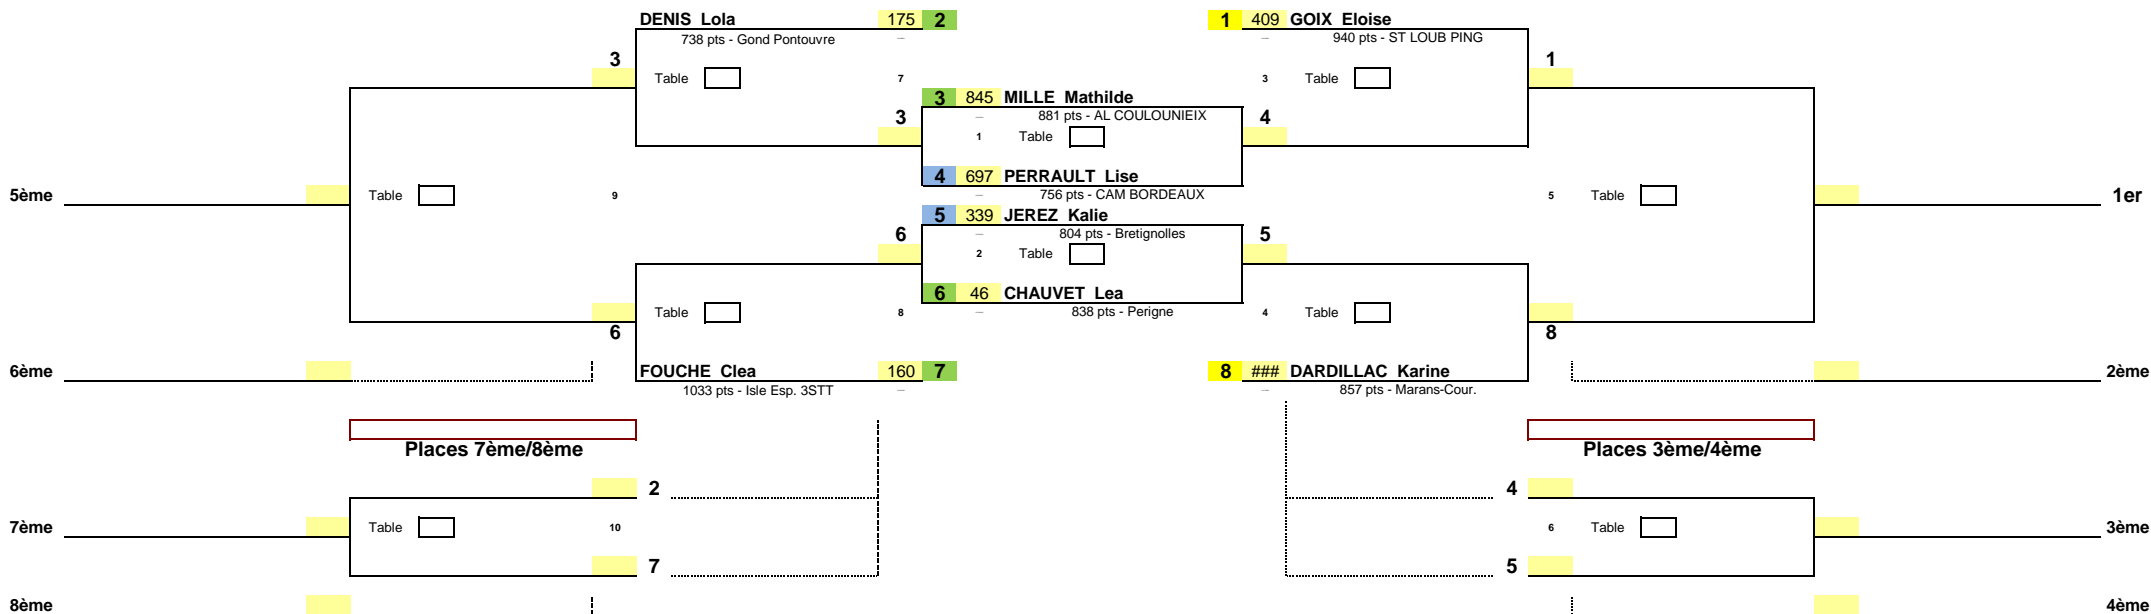

Places 5ème/6ème

Places 5 à 8

Barrages 2ème/3ème

1/2 Finale

Finale

Date 01/09/2019
 EPREUVE : FED_Criterium Federal
 TABLEAU : L10-PN Seniors Dames et Juniors